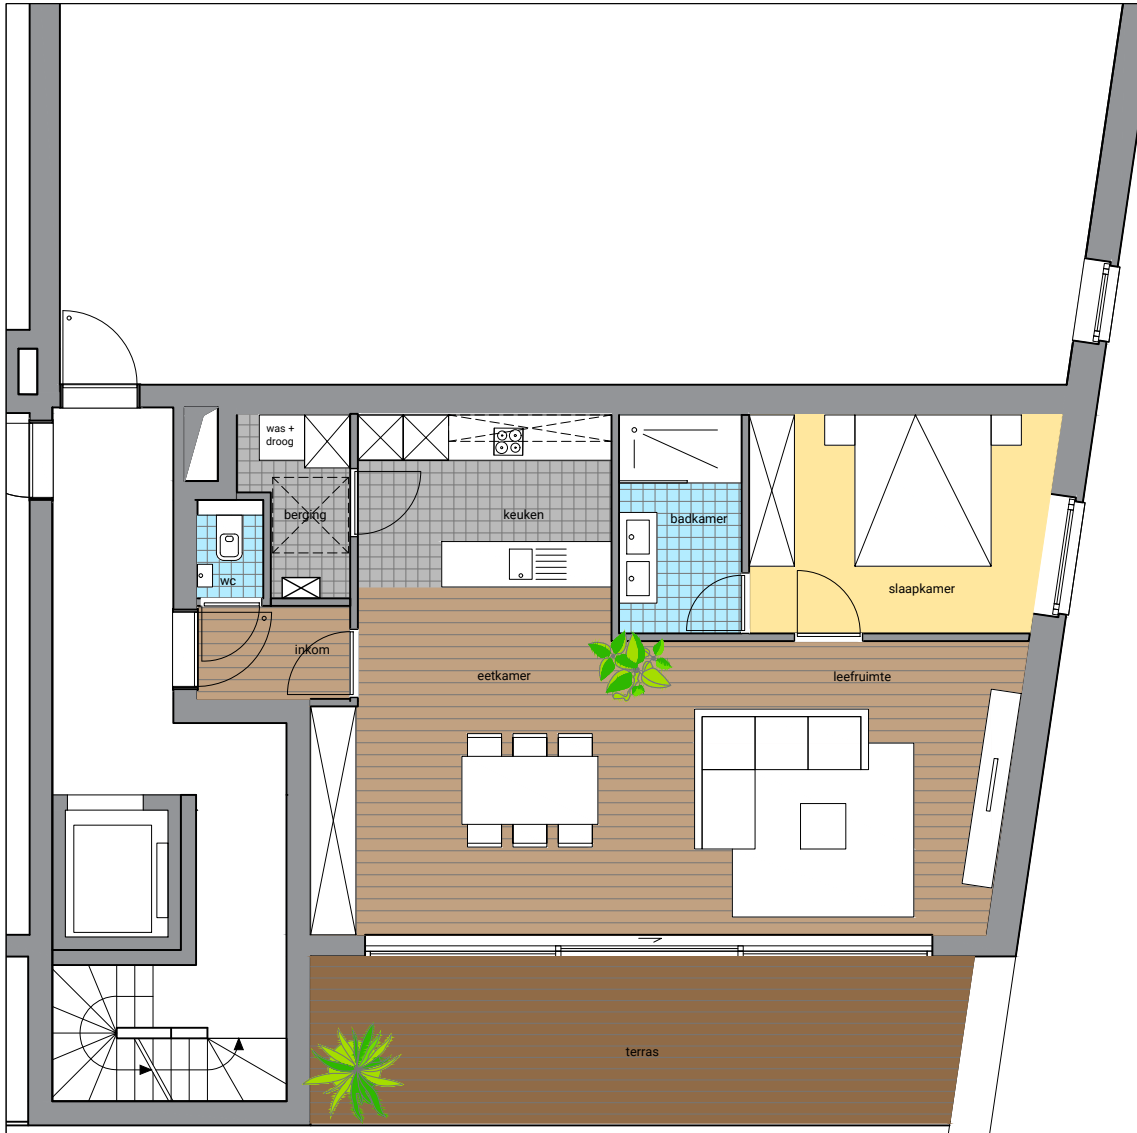

### Appartement 1A

80,1 m<sup>2</sup> + 18,8 m<sup>2</sup> terras

#### NETTO OPPERVLAKTE

inkom	2,5 m <sup>2</sup>
wc	1,2 m <sup>2</sup>
leefruimte	38,6 m <sup>2</sup>
keuken	7,6 m <sup>2</sup>
berging	3,0 m <sup>2</sup>
slaapkamer	11,3 m <sup>2</sup>
badkamer	4,7 m <sup>2</sup>
terras	18,8 m <sup>2</sup>