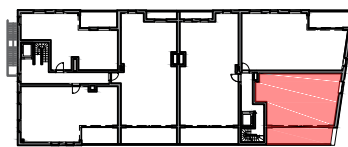

### Appartement 1A

80,1 m<sup>2</sup> + 18,8 m<sup>2</sup> terras

#### NETTO OPPERVLAKTE

inkom	2,5 m <sup>2</sup>
wc	1,2 m <sup>2</sup>
leefruimte	38,6 m <sup>2</sup>
keuken	7,6 m <sup>2</sup>
berging	3,0 m <sup>2</sup>
slaapkamer	11,3 m <sup>2</sup>
badkamer	4,7 m <sup>2</sup>
terras	18,8 m <sup>2</sup>