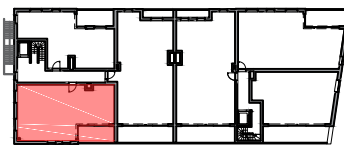

Groot Park

Sint-André Nieuw

Appartement 1E

96,1 m² + 10,5 m² terras

NETTO OPPERVLAKTE

inkom	2,5 m ²
wc	1,3 m ²
leefruimte	34,5 m ²
keuken	5,9 m ²
berging	4,6 m ²
nachthal	3,2 m ²
slaapkamer 1	13,4 m ²
slaapkamer 2	10,4 m ²
badkamer	4,5 m ²
terras	10,5 m ²

Grondplan verdieping +1

Noordgevel

Westgevel