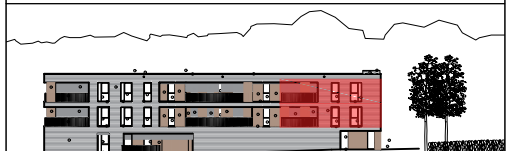

Groot Park

Sint-André Nieuw

Appartement 1F, 2F
79,6 m² + 10,3 m² terras

NETTO OPPERVLAKTE

inkom	2,9 m²
wc	1,5 m²
leefruimte	35,4 m²
keuken	5,6 m²
berging	3,6 m²
slaapkamer	12,4 m²
badkamer	4,7 m²
terras	10,3 m²

Grondplan verdieping +1

Oostgevel