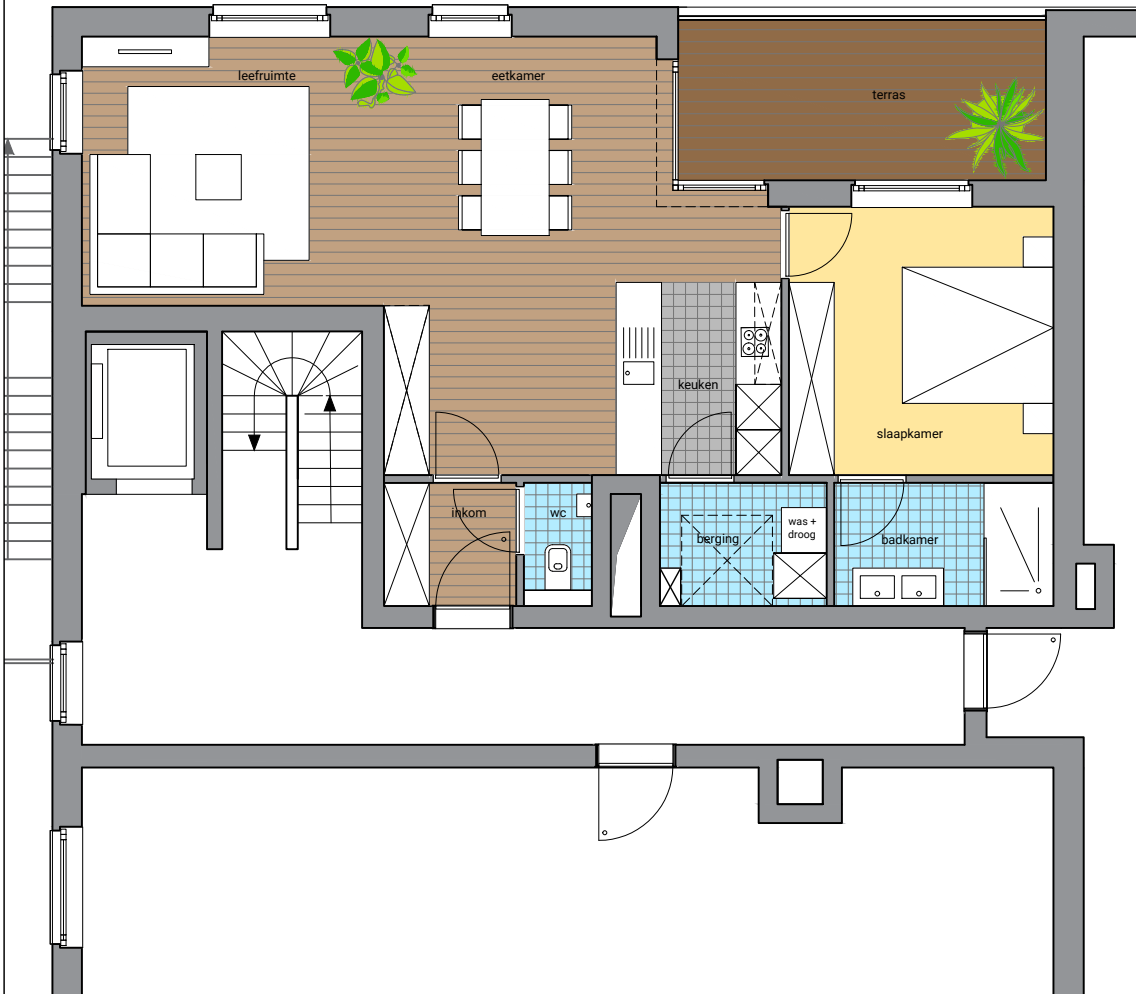

## Sint-André Nieuw

Appartement 1F, 2F  
79,6 m<sup>2</sup> + 10,3 m<sup>2</sup> terras

### NETTO OPPERVLAKTE

inkom	2,9 m <sup>2</sup>
wc	1,5 m <sup>2</sup>
leefruimte	35,4 m <sup>2</sup>
keuken	5,6 m <sup>2</sup>
berging	3,6 m <sup>2</sup>
slaapkamer	12,4 m <sup>2</sup>
badkamer	4,7 m <sup>2</sup>
terras	10,3 m <sup>2</sup>