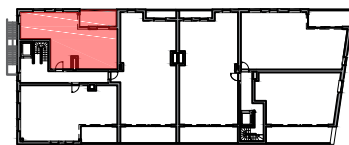

## Sint-André Nieuw

Appartement 1F, 2F  
79,6 m<sup>2</sup> + 10,3 m<sup>2</sup> terras

### NETTO OPPERVLAKTE

inkom	2,9 m <sup>2</sup>
wc	1,5 m <sup>2</sup>
leefruimte	35,4 m <sup>2</sup>
keuken	5,6 m <sup>2</sup>
berging	3,6 m <sup>2</sup>
slaapkamer	12,4 m <sup>2</sup>
badkamer	4,7 m <sup>2</sup>
terras	10,3 m <sup>2</sup>