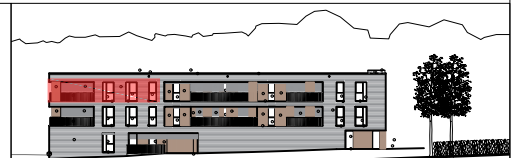

Groot Park

Sint-André Nieuw

Appartement 2B
105,3 m² + 12,0 m² terras

NETTO OPPERVLAKTE

inkom	10,1 m ²
wc	1,2 m ²
leefruimte	43,1 m ²
keuken	6,6 m ²
berging	3,3 m ²
slaapkamer 1	11,5 m ²
slaapkamer 2	9,8 m ²
badkamer	3,9 m ²
terras	12,0 m ²

Grondplan verdieping +2

Oostgevel

Zuidgevel