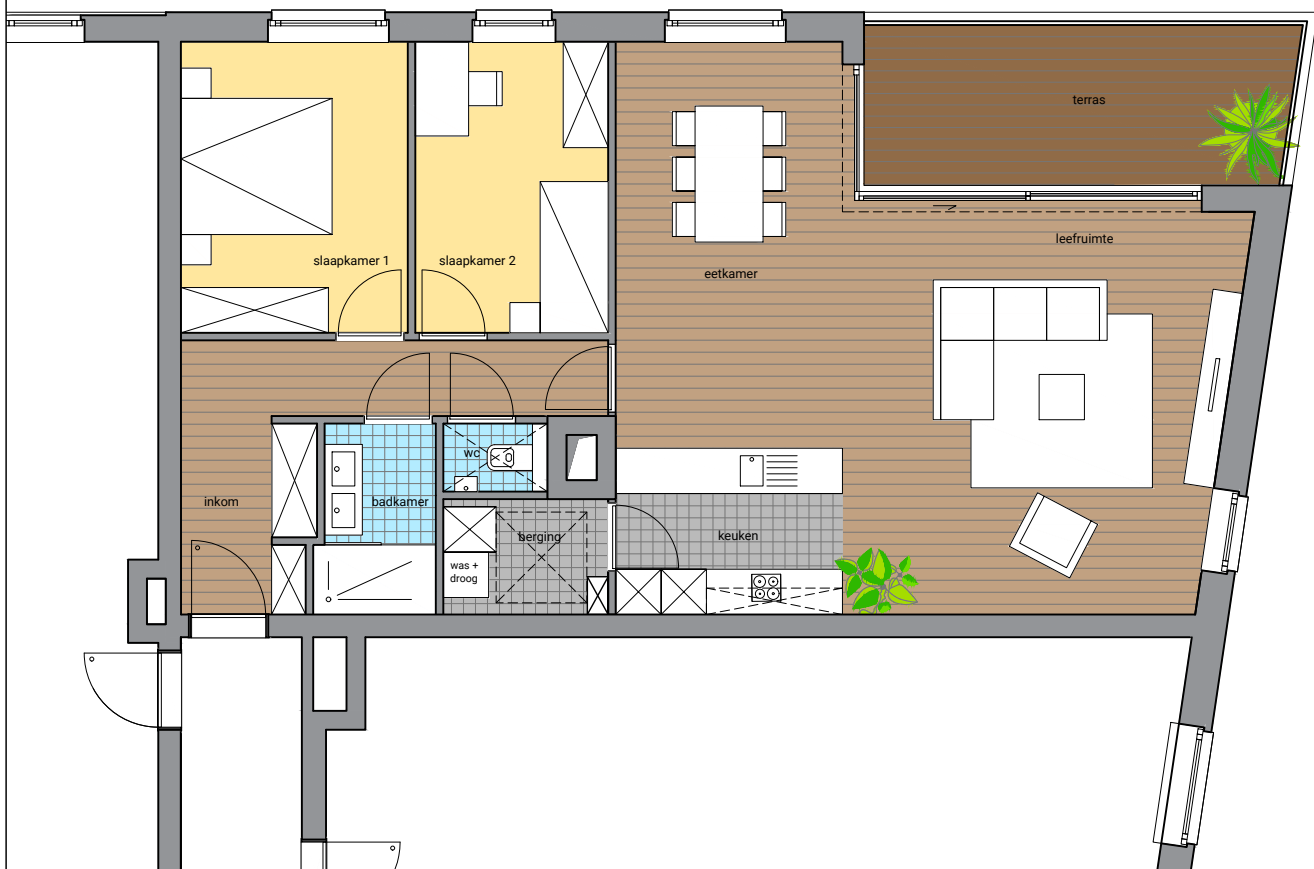

Groot Park

Sint-André Nieuw

Appartement 2B
105,3 m² + 12,0 m² terras

NETTO OPPERVLAKTE

inkom	10,1 m ²
wc	1,2 m ²
leefruimte	43,1 m ²
keuken	6,6 m ²
berging	3,3 m ²
slaapkamer 1	11,5 m ²
slaapkamer 2	9,8 m ²
badkamer	3,9 m ²
terras	12,0 m ²

Grondplan verdieping +2

Oostgevel

Zuidgevel