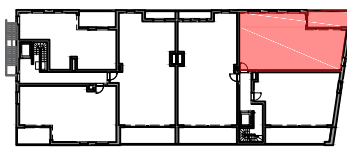

Groot Park

Sint-André Nieuw

Appartement 2B
105,3 m² + 12,0 m² terras

NETTO OPPERVLAKTE

inkom	10,1 m ²
wc	1,2 m ²
leefruimte	43,1 m ²
keuken	6,6 m ²
berging	3,3 m ²
slaapkamer 1	11,5 m ²
slaapkamer 2	9,8 m ²
badkamer	3,9 m ²
terras	12,0 m ²

Grondplan verdieping +2

Oostgevel

Zuidgevel