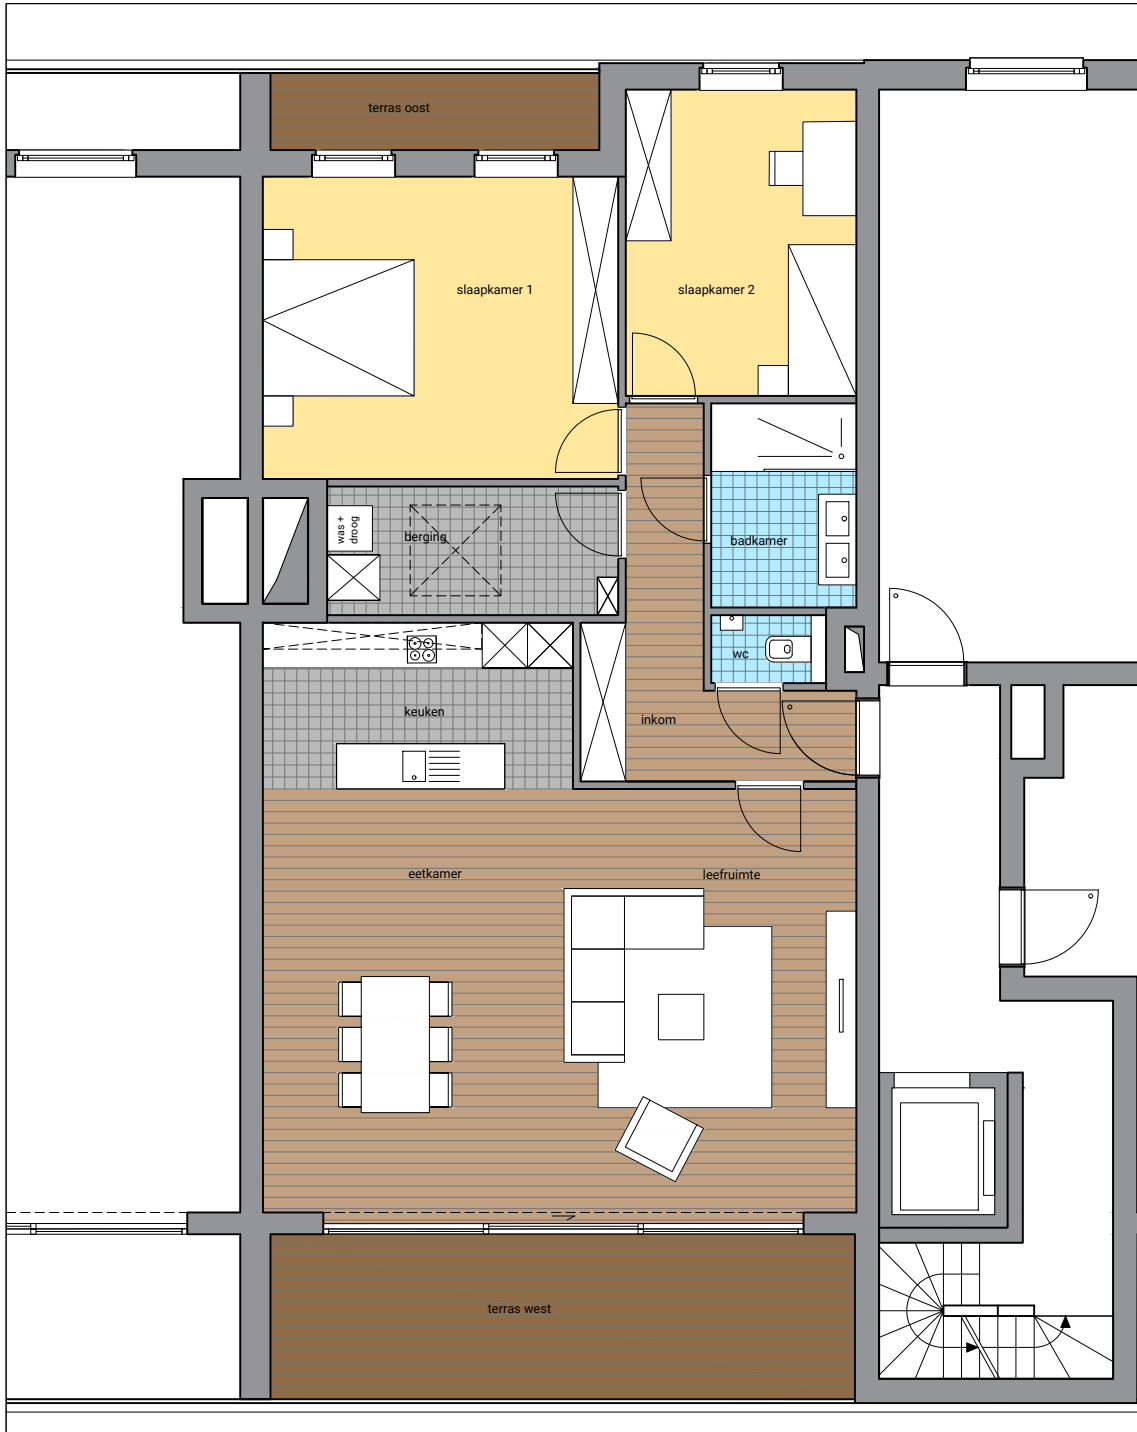

Groot Park
Sint-André Nieuw
 Appartement 2C
 121,0 m² + 21,3 m² terras

NETTO OPPERVLAKTE

inkom	8,8 m ²
wc	1,4 m ²
leefruimte	44,8 m ²
keuken	9,0 m ²
berging	6,5 m ²
slaapkamer 1	18,8 m ²
slaapkamer 2	12,4 m ²
badkamer	5,2 m ²
terras oost	4,4 m ²
terras west	16,9 m ²

Grondplan verdieping +2

Oostgevel

Westgevel