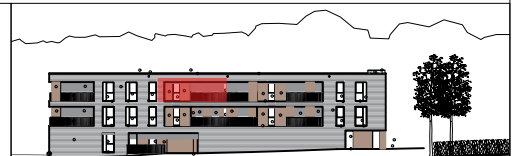

Groot Park
Sint-André Nieuw
 Appartement 2C
 121,0 m² + 21,3 m² terras

NETTO OPPERVLAKTE

inkom	8,8 m ²
wc	1,4 m ²
leefruimte	44,8 m ²
keuken	9,0 m ²
berging	6,5 m ²
slaapkamer 1	18,8 m ²
slaapkamer 2	12,4 m ²
badkamer	5,2 m ²
terras oost	4,4 m ²
terras west	16,9 m ²

Grondplan verdieping +2

Oostgevel

Westgevel