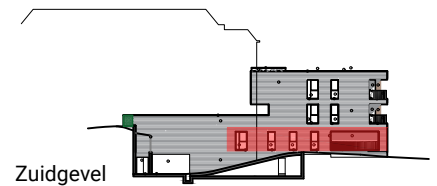

Groot Park

Sint-André Nieuw

Appartement 0A
154,6 m² + 22,3 m² terras

NETTO OPPERVLAKTE

inkom	14,4 m²
wc	1,7 m²
leefruimte	46,6 m²
keuken	12,3 m²
berging	5,1 m²
slaapkamer 1	11,8 m²
slaapkamer 2	11,0 m²
slaapkamer 3	17,7 m²
badkamer 1	4,1 m²
badkamer 2	6,3 m²
terras	16,2 m²

Zuidgevel