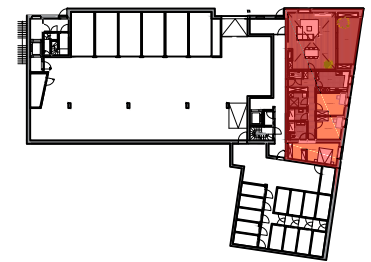

## Sint-André Nieuw

Appartement 0A  
154,6 m<sup>2</sup> + 22,3 m<sup>2</sup> terras

### NETTO OPPERVLAKTE

inkom	14,4 m <sup>2</sup>
wc	1,7 m <sup>2</sup>
leefruimte	46,6 m <sup>2</sup>
keuken	12,3 m <sup>2</sup>
berging	5,1 m <sup>2</sup>
slaapkamer 1	11,8 m <sup>2</sup>
slaapkamer 2	11,0 m <sup>2</sup>
slaapkamer 3	17,7 m <sup>2</sup>
badkamer 1	4,1 m <sup>2</sup>
badkamer 2	6,3 m <sup>2</sup>
terras	16,2 m <sup>2</sup>