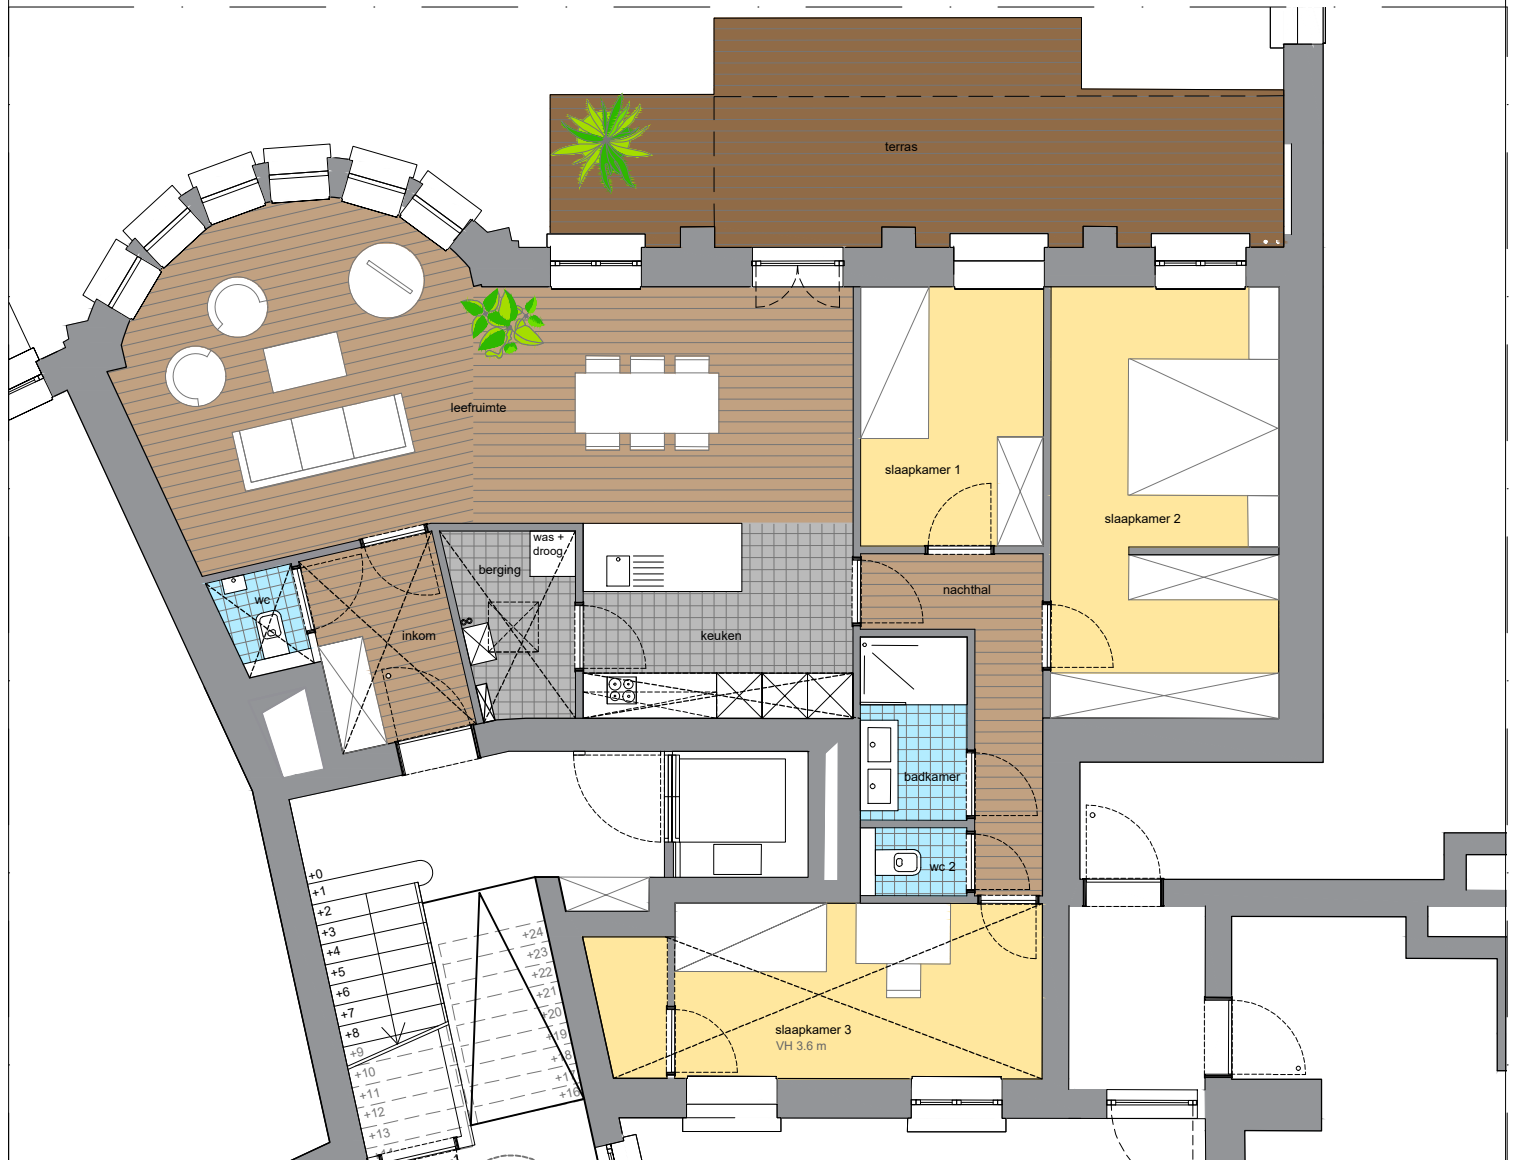

Groot Park

Sint-Vincentius

Appartement B0.R

130,3 m² + 24,3 m² terras

NETTO OPPERVLAKTE

inkom	4,7 m ²
wc	1,4 m ²
leefruimte	34,5 m ²
keuken	9,2 m ²
berging	3,7 m ²
nachthal	5,5 m ²
slaapkamer 1	8,3 m ²
slaapkamer 2	17,2 m ²
slaapkamer 3	13,2 m ²
badkamer	3,4 m ²
wc 2	1,3 m ²
terras	24,3 m ²

grondplan verdieping +0_nieuwe toestand

Zuidgevel

Noordgevel