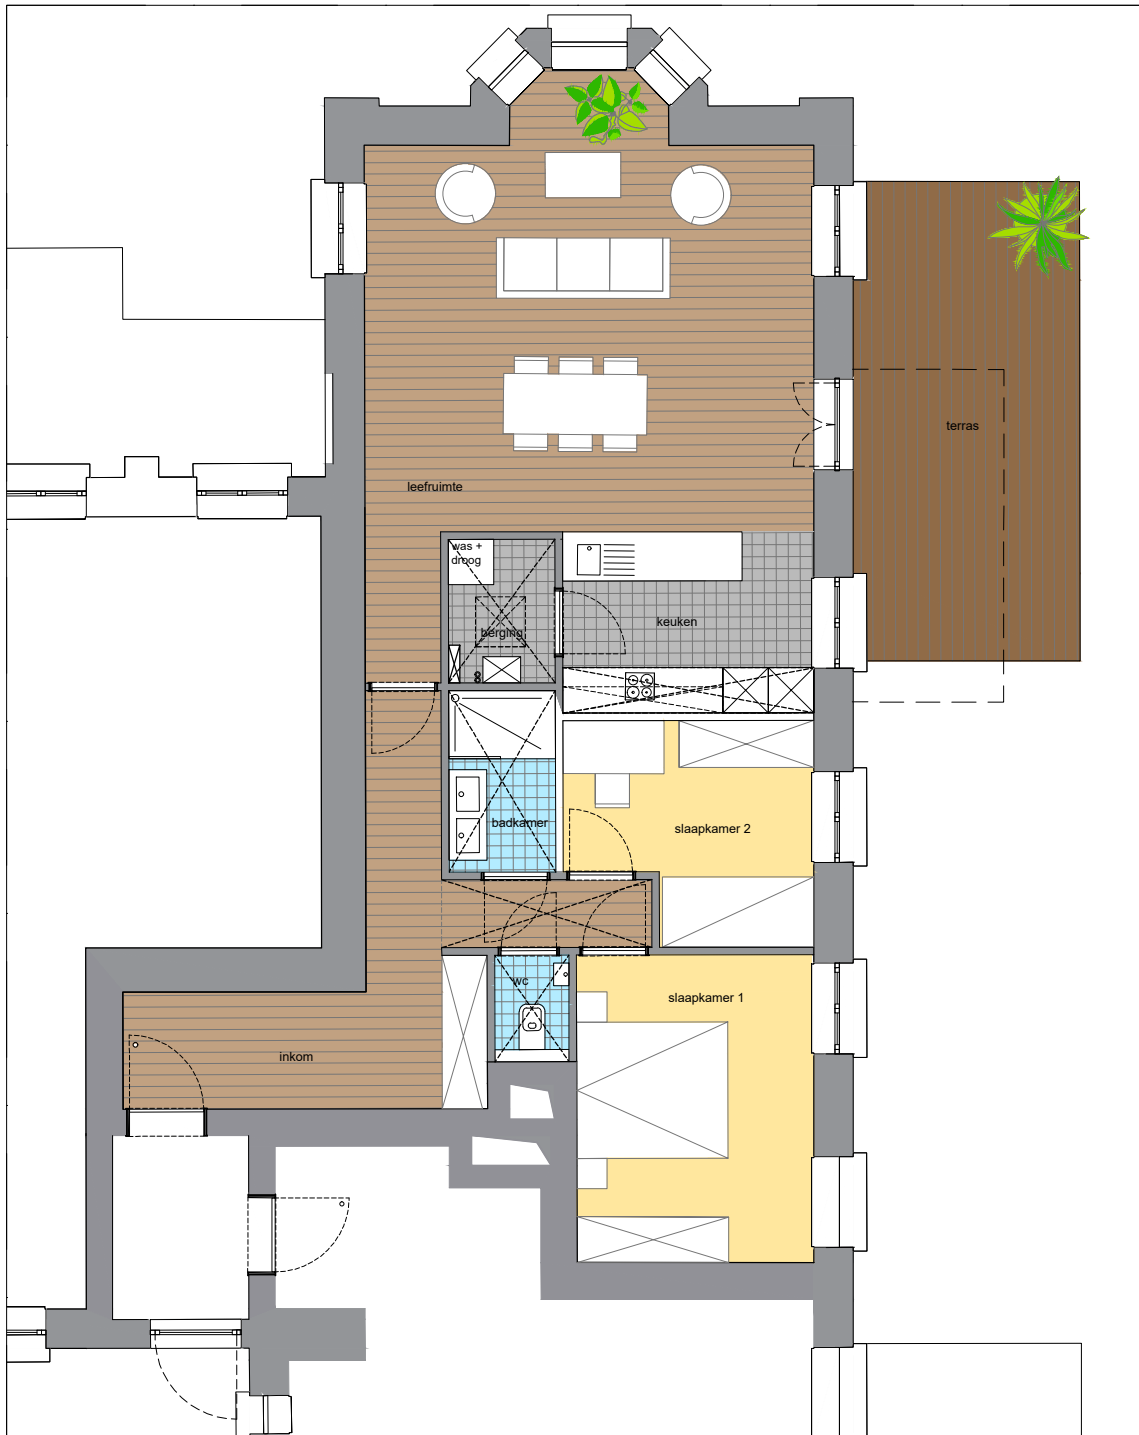

Groot Park

Sint-Vincentius

Appartement C0.L
109,7 m² + 19 m² terras

NETTO OPPERVLAKTE

inkom	14,3 m ²
wc	1,4 m ²
leefruimte	34,3 m ²
keuken	8,0 m ²
berging	2,7 m ²
slaapkamer 1	12,7 m ²
slaapkamer 2	8,7 m ²
badkamer	3,4 m ²
terras	19 m ²

grondplan verdieping +0_nieuwe toestand

Westgevel

Zuidgevel